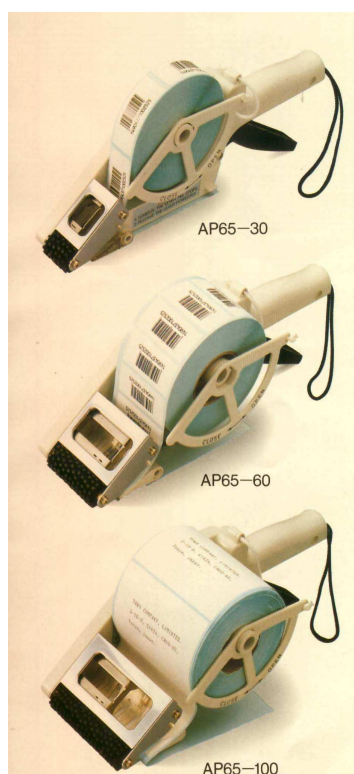

# APLIKATORY ETYKIET TOWA SERII AP65

## *Nowe możliwości etykietowania – czujnik Mecha-Sensor z mechanizmem wysuwu etykiety*

Żadne inne dostępne urządzenia etykietujące nie zapewniają tak sprawnego i dokładnego etykietowania jak Aplikatory Towa serii AP65

Czujnik Mecha-Sensor automatycznie dopasowuje wielkość wysuwu etykiety do max.55 mm

### APLIKATORY TOWA SERII AP-65

- Doskonała jakość etykietowania zarówno na płaskich jak i krzywych powierzchniach
- Wygodny sposób aplikowania etykiet dzięki czujnikowi Mecha-Sensor
- Szybki i prosty sposób zakładania rolek z etykietami
- Maksymalne wymiary etykiet: 55 mm dł./100 mm szer.