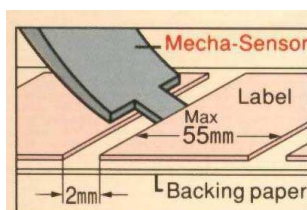

## *Nowe możliwości etykietowania – czujnik Mecha-Sensor z mechanizmem wysuwu etykiety*

Żadne inne dostępne urządzenia etykietujące nie zapewniają tak sprawnego i dokładnego etykietowania jak Aplikatory Towa serii AP65

Czujnik Mecha-Sensor automatycznie dopasowuje wielkość wysuwu etykiety do max.55 mm

### APLIKATORY TOWA SERII AP-65

- Doskonała jakość etykietowania zarówno na płaskich jak i krzywych powierzchniach
- Wygodny sposób aplikowania etykiet dzięki czujnikowi Mecha-Sensor
- Szybki i prosty sposób zakładania rolek z etykietami
- Maksymalne wymiary etykiet: 55 mm dł./100 mm szer.

### SPECYFIKACJA

MODEL	ROZMIAR ETYKIETY (mm)		MAX ŚREDNICA ROLKI (mm)
	DŁUGOŚĆ	SZEROKOŚĆ	
AP65 – 30	20 – 55	20 – 30	100
AP65 – 60	20 – 55	25 – 60	100
AP65 - 100	20 - 55	50 - 100	100