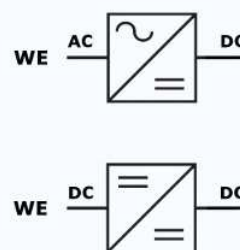

Możliwe sposoby zasilania zasilacza ZM-PS