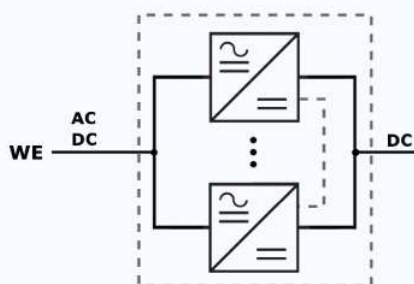

Schemat blokowy zasilacza ZM-PS