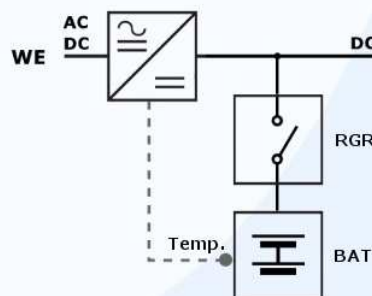

Sposób dołączenia baterii

MERAWEX Sp. z o.o.

44-122 Gliwice, Toruńska 8
tel. 032 23 99 400
fax 032 23 99 409

www.merawex.com.pl
merawex@merawex.com.pl

MERAWEX